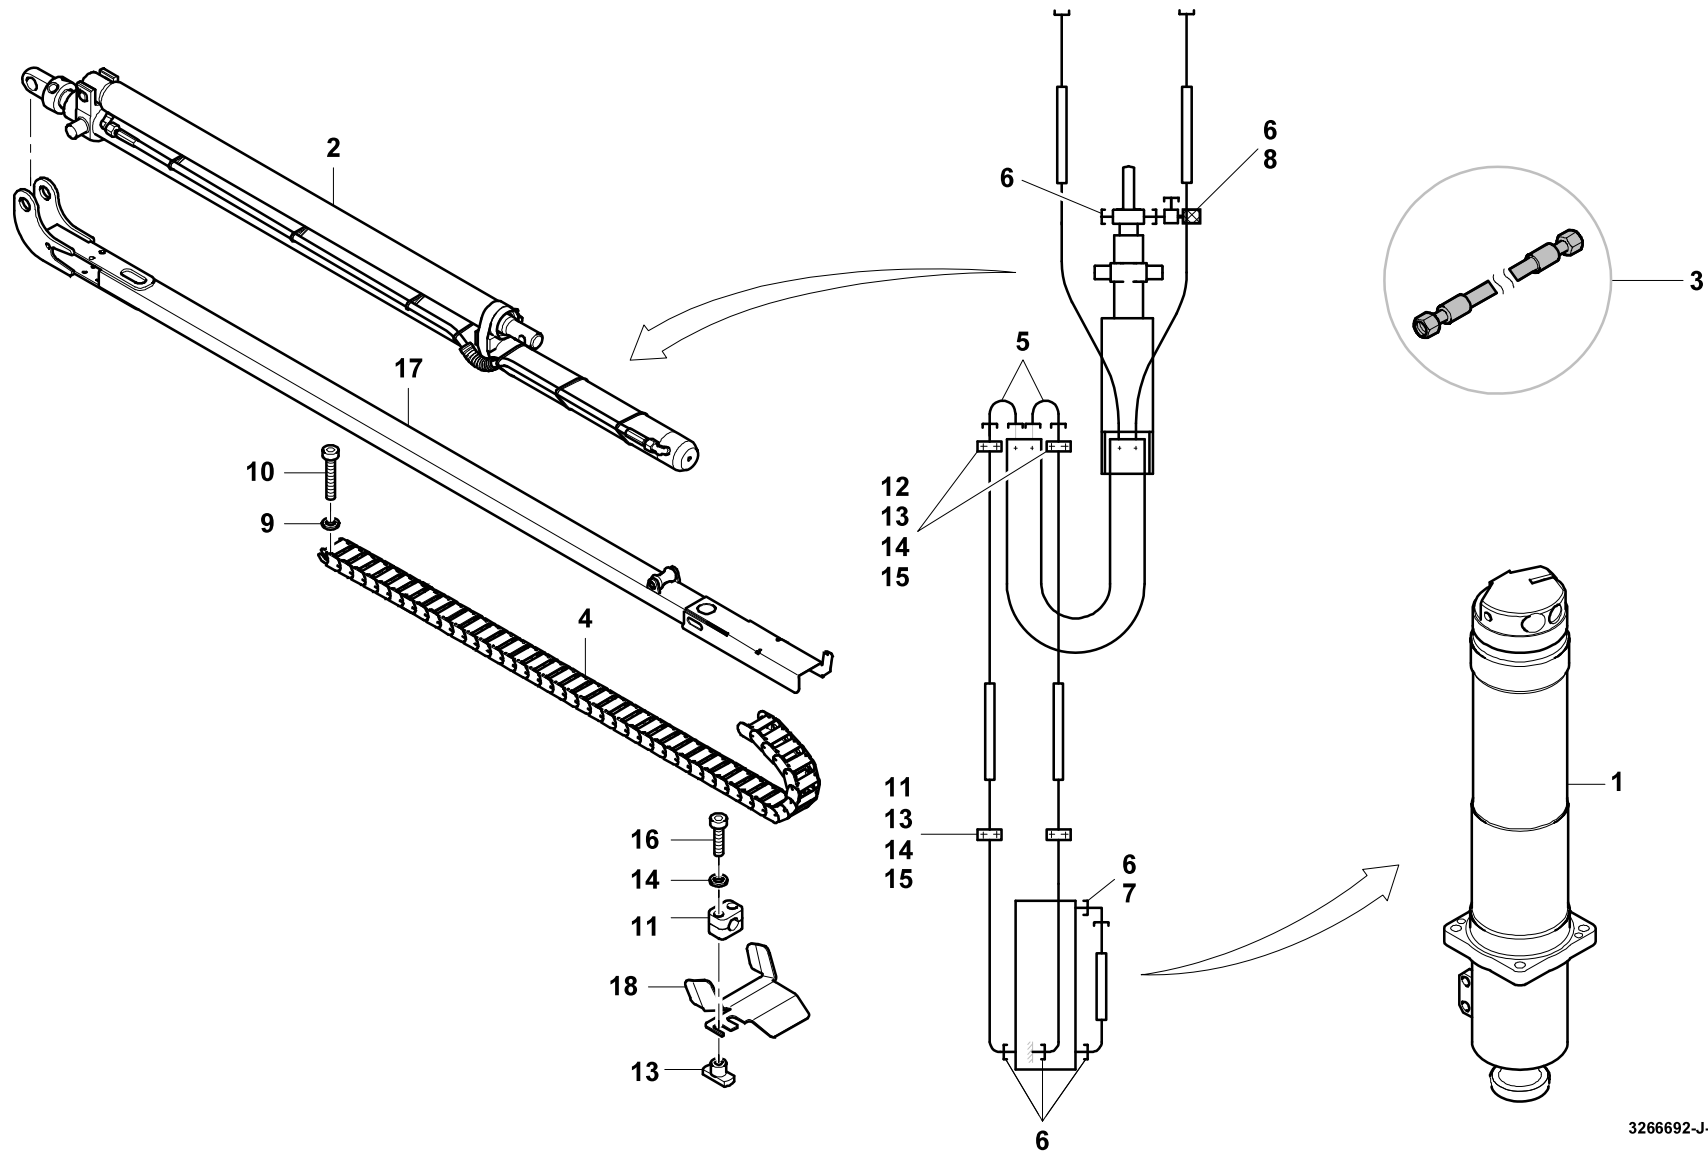

GROVE

HYDR.-ANLAGE ABSTÜTZUNG HINTEN VORMONTAGE

HYDR. PLANT SUPPORT BEHIND PRE-ASSEMBLY

BILDTADEL
PICTORIAL DISPLAY**GMK4080-3**

12.21

3266692-ETL J

1/1

3266692-J-BL01-1221-0000